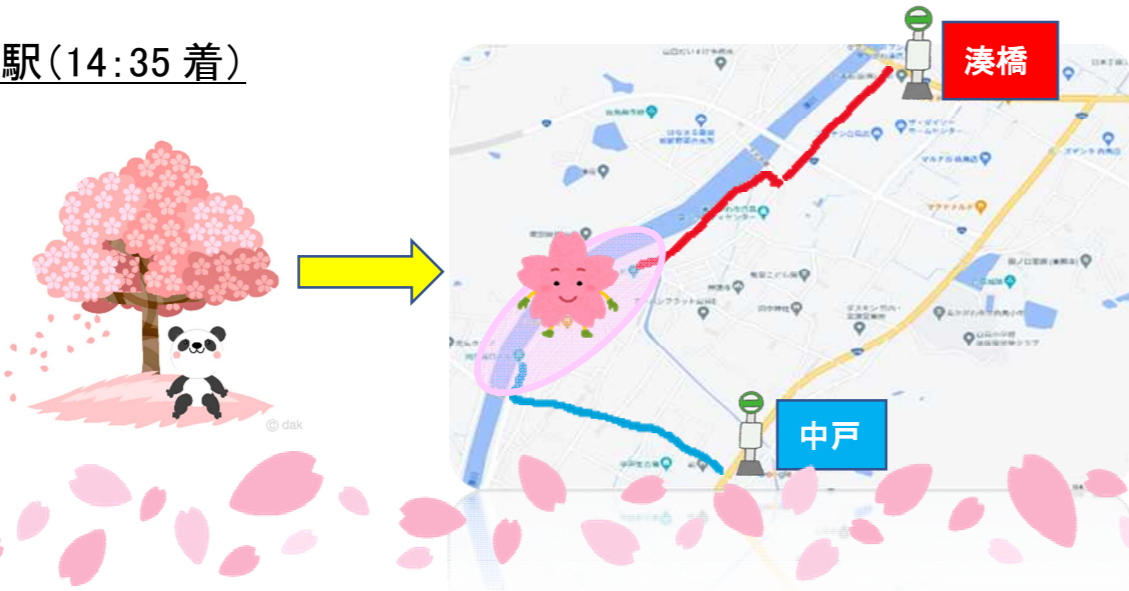

湊川河津桜ロード

河津桜の名所といえば湊川の河津桜

言わずと知れたお花見スポットです♪

大川バスの路線バスに乗って一度は行ってみませんか？

アクセス

引田線 **湊橋バス停**より 徒歩 約 13分
五名・福栄線 **中戸バス停**より 徒歩 約 9分

モデルコース

高松駅(10:20 発) ⇒ 湊橋バス停(11:34 着) ⇒ 徒歩 13分 ⇒

湊川河津桜ロード*お花見♪ ⇒ 湊橋バス停(13:49 発) ⇒

(三本松にて乗り換え) ⇒ 高松駅(16:00 着)

平日

高松駅(9:00 発) ⇒ 湊橋バス停(10:14 着) ⇒ 徒歩 13分 ⇒

湊川河津桜ロード*お花見♪ ⇒ 湊橋バス停(13:17 発) ⇒

⇒ 高松駅(14:35 着)

休日

湊川河津桜ロード(湊橋) バス時刻表

	引田方面										三本松方面								
	高松駅	瓦町駅	水田	三木町 役場前	大川バス 本社前	さぬき 市民病	三本松	湊橋	白鳥神社前	引田	境目	三宝寺	福祉センター (白鳥温泉)	中戸	三本松				
休日							8:40	8:44						8:50	9:10	→	9:27	9:42	
																11:40	11:57	12:12	
																13:35	13:52	14:07	
																15:03	15:20	15:35	
																16:35	16:52	17:07	
															五名・三宝寺・白鳥温泉方面				
															三本松	中戸	福祉センター (白鳥温泉)	三宝寺	境目
															10:00	10:14	10:37		
															14:20	14:34	14:57		
															15:55	16:09	16:27		
														17:20	17:34	→	17:52	18:12	